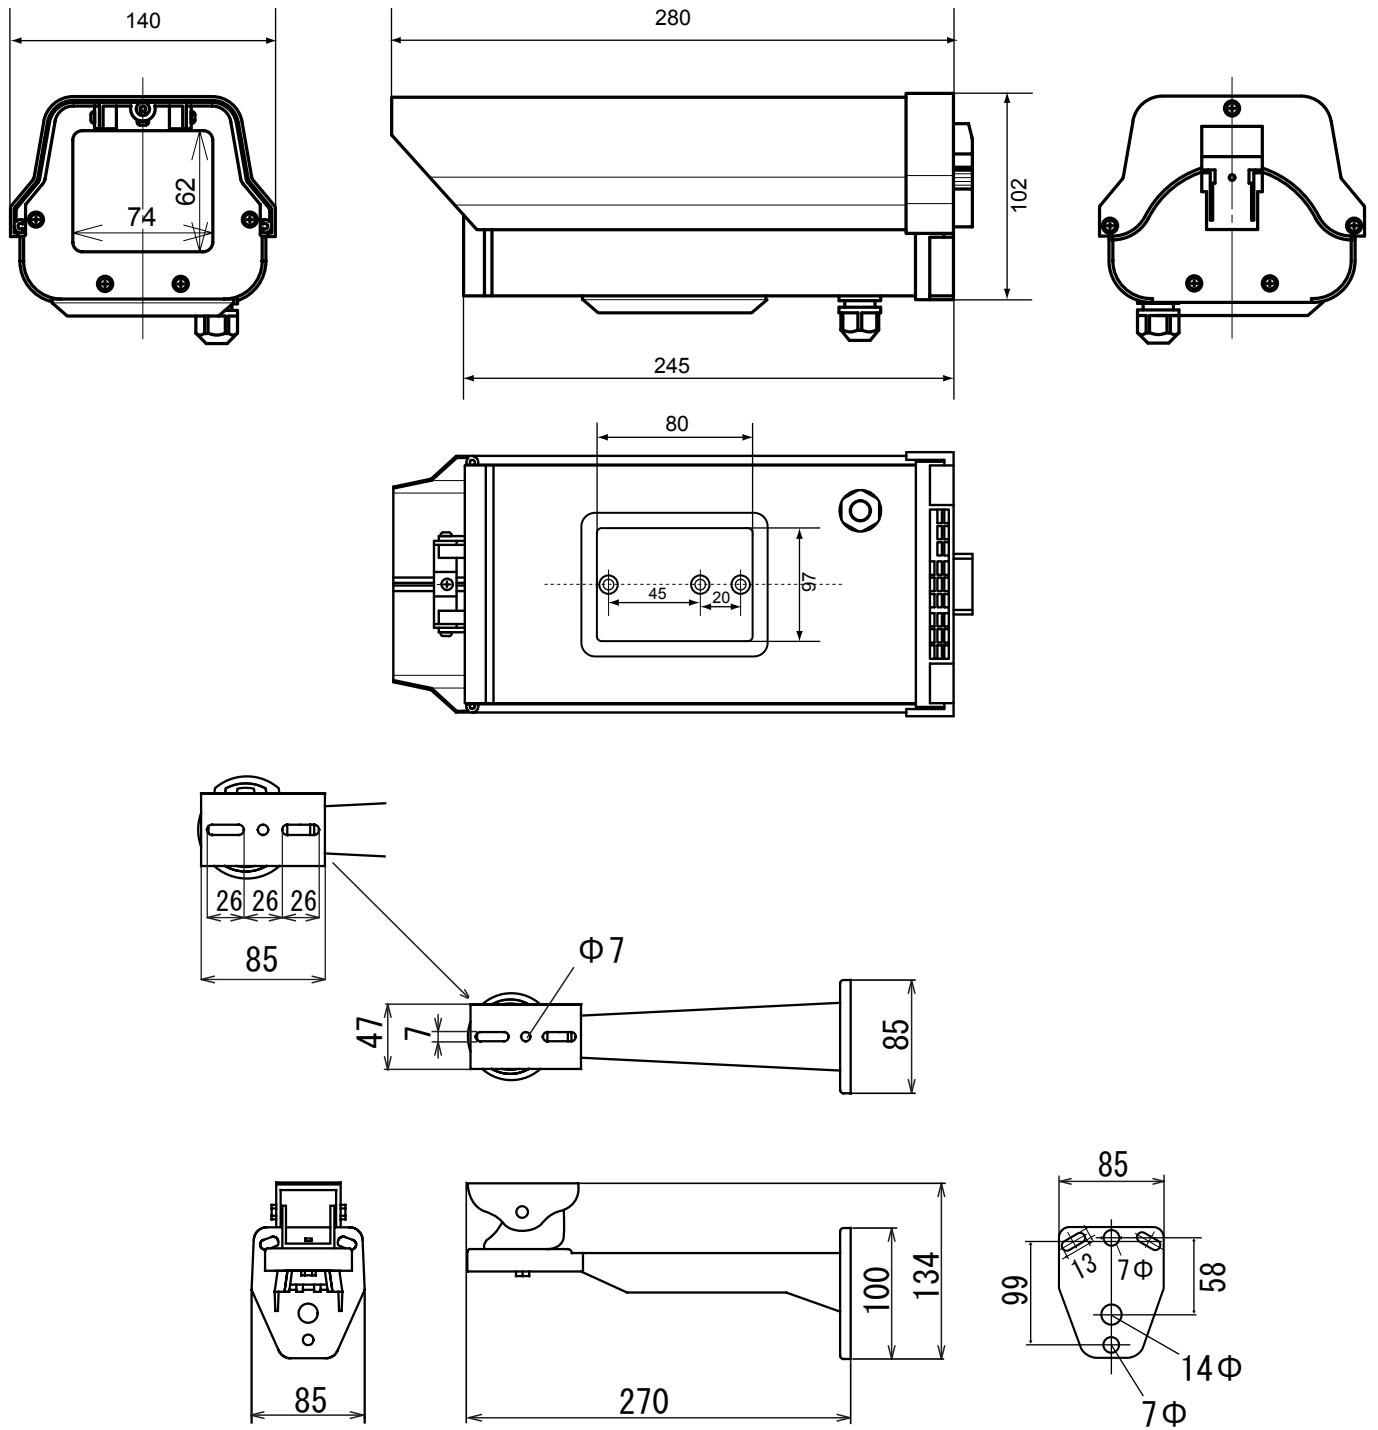

■ 外形図

仕様	
品番	HS-250
設置場所	屋内、屋外
材質、カラー	アルミニウム、アイボリー
外形寸法	140(W)X102(H)X280(D)mm
内径寸法	80(W)X80(H)X205(D)mm
質量	900g(本体のみ)
付属品	カメラ取付ベース、ビス、プッシング×1、ブラケット(BR-05)

品名	カメラハウジング	品番	HS-250	NO	1/1
----	----------	----	--------	----	-----