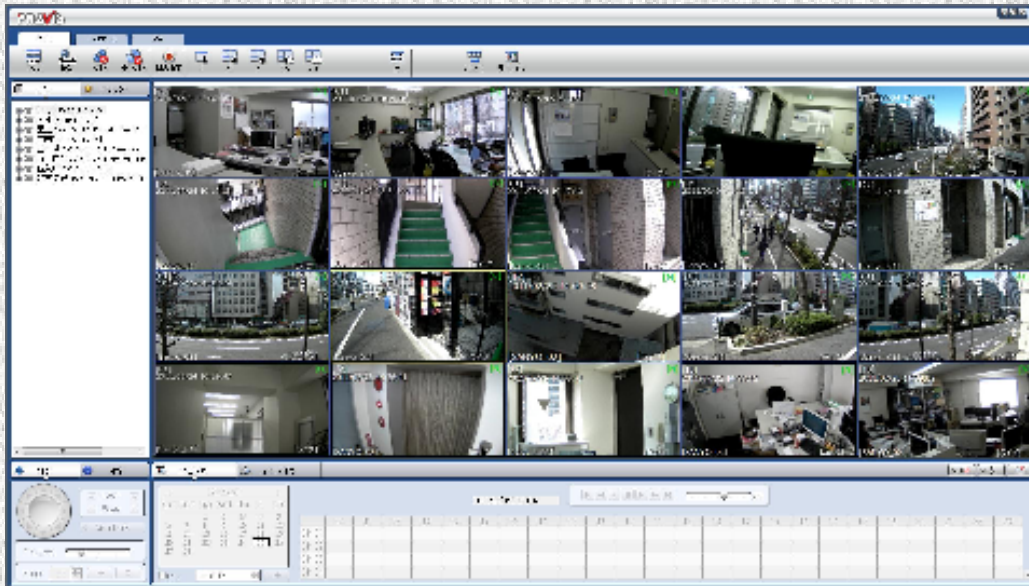

ハイブリッドサーバ

HS-P20H

アナログ+IPカメラの統合監視システムへ

<SNVR-Pシリーズ>

<SDVR-Pシリーズ>

アナログカメラ16ch(SDVR-P接続)とIPカメラ4chを一画面にて全ch表示

アナログカメラシステムから
IPカメラシステムへの移行を担える統合監視ソフトです

◆最大20chハイブリッド表示

アナログカメラ・IPカメラそれぞれのライブ映像、録画再生の同時表示可能

◆ネットワークシステムへのスムーズな移行

現行のアナログカメラを活かしつつ、メガピクセルカメラをはじめとしたIPカメラ導入が可能
NVRを用意することなく、IPカメラの録画再生を実現

◆ワンクリックで瞬時に動画・画像ファイル保存

サーバ内にワンクリックで保存できるため、すぐにPC上で操作が可能

◆サムネイル/パノラマ機能での検索

一定時間おきの画像表示で検索・バックアップをよりスムーズにわかりやすく

SHS-P20H

ハイブリッドサーバ

<システム系統図>

<メガピクセルカメラサンプル画像>

・・・ハイブリッドサーバイメージ

設置スペースに応じて縦置き、横置きに対応

⚠ 安全に関するご注意

◎正しく安全にお使いいただくため、ご使用前に必ず「ユーザーズマニュアル」をよくお読みください。
◎水・湿気・油煙・湯気・ほこりなどが多い場所に置いたり、使用しないでください。火災・感電・故障などの原因になります。