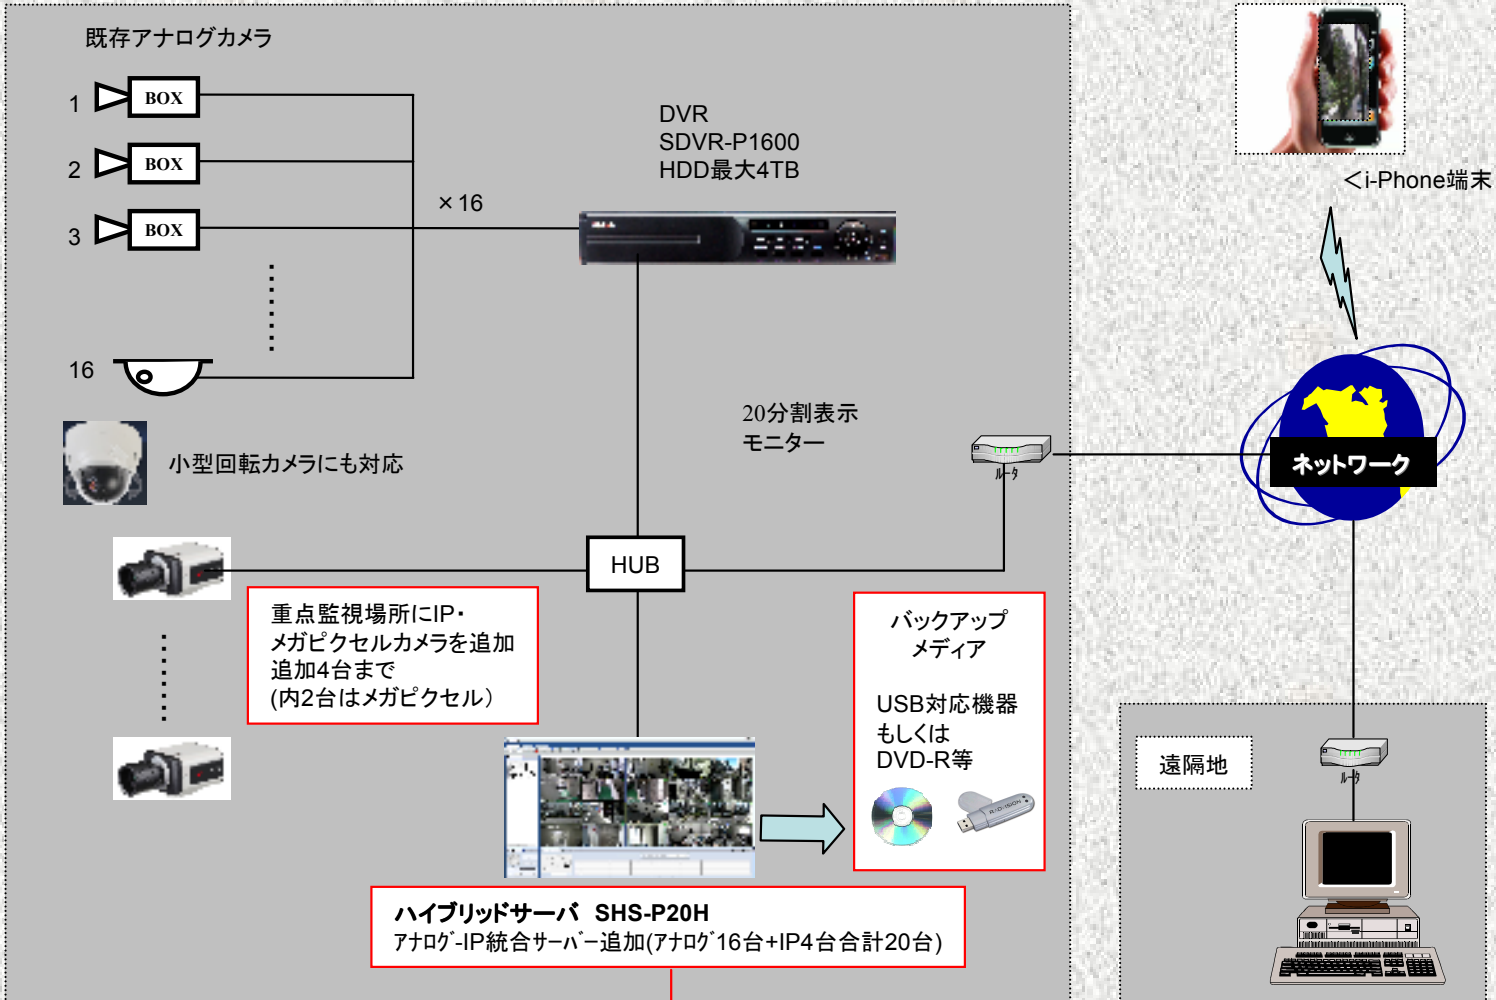

ハイブリッドサーバ

HS-P20H

アナログ+IPカメラの統合監視システムへ

<SNVR-Pシリーズ>

<SDVR-Pシリーズ>

アナログカメラ16ch(SDVR-P接続)とIPカメラ4chを一画面にて全ch表示

アナログカメラシステムから
IPカメラシステムへの移行を担える統合監視ソフトです

◆最大20chハイブリッド表示

アナログカメラ・IPカメラそれぞれのライブ映像、録画再生の同時表示可能

◆ネットワークシステムへのスムーズな移行

現行のアナログカメラを活かしつつ、メガピクセルカメラをはじめとしたIPカメラ導入が可能
NVRを用意することなく、IPカメラの録画再生を実現

◆ワンクリックで瞬時に動画・画像ファイル保存

サーバ内にワンクリックで保存できるため、すぐにPC上で操作が可能

◆サムネイル/パノラマ機能での検索

一定時間おきの画像表示で検索・バックアップをよりスムーズにわかりやすく

SHS-P20H

ハイブリッドサーバ

<システム系統図>

<メガピクセルカメラサンプル画像>

・・・ハイブリッドサーバイメージ

設置スペースに応じて縦置き、横置きに対応

⚠ 安全に関するご注意

◎正しく安全にお使いいただくため、ご使用前に必ず「ユーザーズマニュアル」をよくお読みください。
◎水・湿気・油煙・湯気・ほこりなどが多い場所に置いたり、使用しないでください。火災・感電・故障などの原因になります。