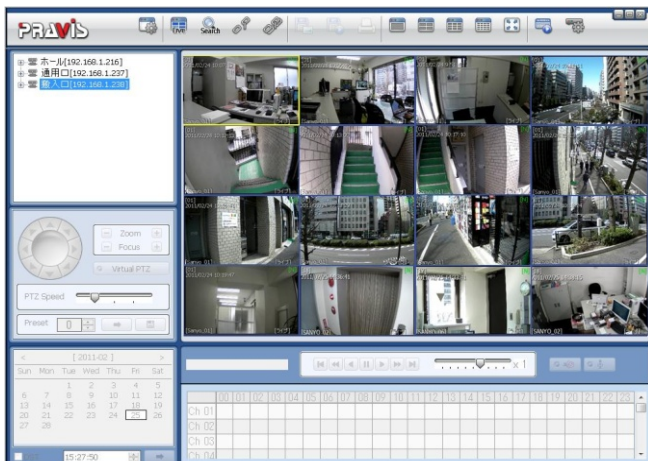

遠隔監視ソフト「CMS」最大128分割表示が可能

<Model SDVR-Pシリーズ外観>

充実のネットワーク機能

- LAN/WAN経由の軽快な遠隔監視・録画再生
- 専用ソフト「ACS」や「CMS」によるスムーズな運用
- Webブラウザからの監視も可能
- 携帯端末からの映像監視対応 (iPhone等)
- PTZカメラ遠隔制御対応

スマートフォンでライブ/検索再生、PTZ操作が可能

リモート監視制御ソフト「ACS」標準付属

簡単操作・周辺機器連動

- 設定が簡単なクイックセットアップ機能
- 録画を止めることなく検索・再生・バックアップ
- オートログオフ機能によるセキュリティ強化
- ワンタッチで緊急録画
- USB、DVDで高速バックアップ
- フロントパネル、専用リモコン、USBマウスによるストレスの少ない操作性

SDVR-P シリーズ

H.264 DIGITAL VIDEO RECORDER

- ①ビデオ入力
- ②音声入力
- ③音声出力
- ④ビデオ出力
- ⑤スポットモニタ出力
- ⑥RS-232
- ⑦USB端子
- ⑧VGA端子
- ⑨LANポート
- ⑩電源入力(DC12V)
- ⑪センサー入力
- ⑫アラーム出力
- ⑬RS-485
- ⑭ループアウト
- ⑮マイク入力
- ⑯HDMI端子