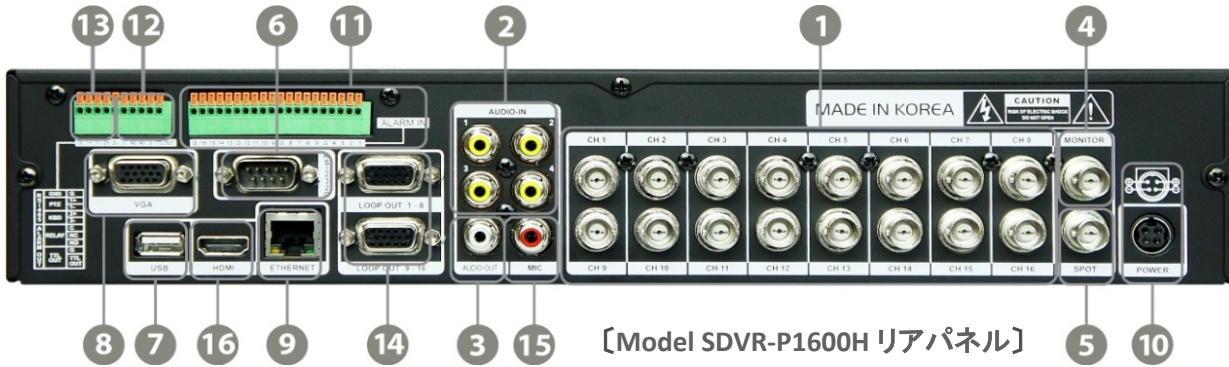

遠隔監視ソフト「CMS」最大128分割表示が可能

<Model SDVR-Pシリーズ外観>

充実のネットワーク機能

- LAN/WAN経由の軽快な遠隔監視・録画再生
- 専用ソフト「ACS」や「CMS」によるスムーズな運用
- Webブラウザからの監視も可能
- 携帯端末からの映像監視対応 (iPhone等)
- PTZカメラ遠隔制御対応

スマートフォンでライブ/検索再生、PTZ操作が可能

リモート監視制御ソフト「ACS」標準付属

簡単操作・周辺機器連動

- 設定が簡単なクイックセットアップ機能
- 録画を止めることなく検索・再生・バックアップ
- オートログオフ機能によるセキュリティ強化
- ワンタッチで緊急録画
- USB、DVDで高速バックアップ
- フロントパネル、専用リモコン、USBマウスによるストレスの少ない操作性

SDVR-P シリーズ

H.264 DIGITAL VIDEO RECORDER

- ①ビデオ入力
- ②音声入力
- ③音声出力
- ④ビデオ出力
- ⑤スポットモニタ出力
- ⑥RS-232
- ⑦USB端子
- ⑧VGA端子
- ⑨LANポート
- ⑩電源入力(DC12V)
- ⑪センサー入力
- ⑫アラーム出力
- ⑬RS-485
- ⑭ループアウト
- ⑮マイク入力
- ⑯HDMI端子

[Model SDVR-P1600H リアパネル]

主な仕様	SDVR-P400H	SDVR-P800H	SDVR-P1600H
■ハードウェア仕様			
ビデオ入力	BNC 4入力	BNC 8入力	BNC 16入力
モニター出力	1端子(BNC), 1端子(D-sub 15pin), 1端子(HDMI), スポット端子(BNC)		
ループアウト出力	専用ループアウトケーブルより出力(オプション)		
音声入力	RCA 4端子(任意設定)		
音声出力	RCA 1端子(任意設定)		
マイク入力	RCA 1端子(任意設定)		
アラーム入力	4入力	8入力	16入力
アラーム出力	リレー出力 TTL出力	1出力 1出力	
カメラ制御(PTZ)		RS-485インターフェイス 2ポート	
ネットワーク		イーサネット100Base-TX (RJ-45)	
内蔵HDD		500GB、1TB、2TB、4TBより選択可能	
増設HDDインターフェイス		SATA 2)	
USB端子		フロント/リアパネルに各1ポート	
電源		12V×6.67A D/C	
消費電力		約80W	
環境温度/湿度	保管時 -20~60°C/20~95%RH / 動作時 0~40°C/20~80%RH 結露なきこと		
寸法(突起部除く)	360(W)×66(H)×351(D)mm		
重量	約5Kg		
証明書	PSE, RoHS規格準拠		
■機能仕様			
ビデオ信号	NTSC		
映像圧縮	H.264		
音声圧縮	G.723.1		
表示速度	120 fps	240 fps	480 fps
表示解像度	640×480, 800×600, 1024×768, 1280×1024		
表示画面分割	1, 4, P, P	1, 4, 9, P, P	1, 4, 9, 16, P, P
録画速度	352×240	120 fps	240 fps
	720×240	120 fps	240 fps
	720×480	120 fps	240 fps
録画解像度	320×240, 720×240, 720×480		
録画動作	継続, スケジュール, センサー, モーション検出, アラーム, パニック		
検索	タイムバー, カレンダー, イベント検索		
再生速度	x1, x2, x4, x8, x16, x32倍速		
再生機能	全チャンネル同時再生		
バックアップメディア	USBメモリースティック, DVD-R		
システム操作	フロントボタン, リモコン, USBマウス		
その他の機能	オートログオフ, クイック再生, クイックセットアップ等		
■ネットワーク			
伝送速度	120 fps(解像度320×240時)		
遠隔操作(本体)	ライブ, 検索再生, 設定変更, ネットワークバックアップ		
遠隔操作(旋回カメラ)	PTZ, 焦点, アイリス絞り		
遠隔ソフト	専用クライアントソフトウェアACS, CMS(オプション)		
遠隔WEB(E)	ライブ, 検索再生, 設定変更, ネットワークバックアップ		
携帯機対応機種	Phone, 3G mobile 等		