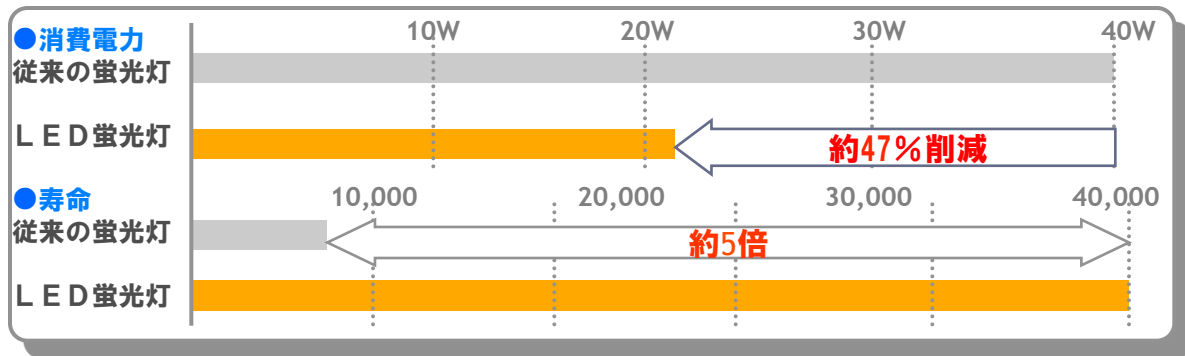

brightled's シリーズ

＜消費電力と寿命の比較／BLED40W＞

＜電気・光学特性の比較／BLED40W＞

	brightled's	従来蛍光灯
照度 (1m直下)	約520 lx	約300 lx～
全光束	約2,600 lm	3,350～3,560 lm
消費電力	約23W	約40W
演色性	Ra=75	Ra=84～88
重量	約345 g	262 g
照射角度	約300°	360°
定格寿命	約40,000時間	約8,000時間

特徴

- 自然な面発光
- チラツキがない
- 水銀を使わない
- 安全
- 紫外線が少ない
- 低温に強い

照射角度が広いので、従来の蛍光灯と変わらず自然に広く照らすことができます。

光源としてLEDを使用しているのでチラツキがなく目にも優しい照明です。

環境に優しく安全でリサイクル可能です。

ポリカーボネイト製ですので、割れても飛散することが無くとても安心です。

虫が付きにくく、とても衛生的です。

低温時でも点灯でき、冷蔵庫・冷凍庫などでも使用できます。

●製品の品質向上のため、予告なしに仕様や外観を変更することがございます。
●記載された商品名・会社名などは、各社の商標、あるいは登録商標です。

株式会社ケイ GRANDE

〒112-0002 東京都文京区小石川2-23-11
TEL 03-3815-9970 FAX 03-3815-9971
URL <http://www.k-grande.com>