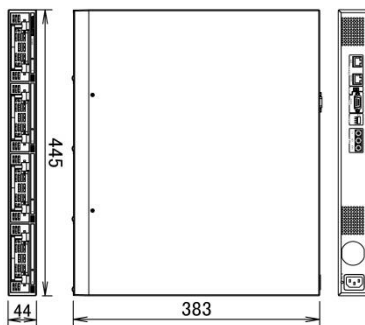

16CHレコーダー SDVR-UHD1600EX

Unit : mm

		SDVR-UHD1600EX 仕様
圧縮方式		映像 : H.264/JPEG 音声 : ADPCM(32Kbps/8KHz/16bit sampling)
映像フォーマット		HD-SDI (1920×1080/30fps,1920×1080/25fps,2560×1440/30fps,2560×1440/25fps,3840×2160/30fps,3840×2160/25fps) EX-SDI (1920×1080/30fps,1920×1080/25fps,2560×1440/30fps,2560×1440/25fps,3840×2160/30fps,3840×2160/25fps) EX-SDI TDM (1920×1080/30fps,1920×1080/25fps) HD- TVI (1920×1080/30fps,1920×1080/25fps,2560×1440/30fps,2560×1440/25fps,3840×2160/15fps,3840×2160/12fps) HD-AHD (1920×1080/30fps,1920×1080/25fps,2560×1440/30fps,2560×1440/25fps,3840×2160/15fps,3840×2160/12fps) CVBS 960H (NTSC/PAL 960×480/60i,720×480/60i,960×576/50i,720×576/50iL)
映像 / 音声	入力	16 (BNC) / 4 (RCA)
	出力	3 (HDMI, VGA, BNC(SDI)) / 2 (RCA, HDMI (各1))
スポット出力		2 (CVBS, SDI)
I/F	USB2.0	2 (フロントパネル) 1 (リアパネル)
	E-SATA / 内蔵SATA	1 (リアパネル) / HDD 6台
	シリアルポート	2 (RS-485)
	LAN	1 Gigabit Ethernet(10/100/1000Mbps)
センサー入力/アラーム出力		センサー入力 : 16 / アラーム出力 : 2
ライブ	解像度	HDMI : 3840×2160, 1920×1080 VGA : 1920×1080, 1280×1024, 1024×768 800×600 BNC(SDI) : 1920×1080 BNC(CVBS) : 720×480, 720×576
	分割数	1, 4, 9, 16, カスタム
	デジタルZOOM	有
録画/再生 & Backup	録画レート	Max. 480fps@1920×1080, Max. 480fps@2560×1440 Max. 240fps@3840×2160
	録画解像度	3840×2160, 2560×1440, 1920×1080, 960×480
	録画モード	連続、イベント(アラーム/モーション)、連続+イベント
	再生速度	X1/2, x1/4, x1/8, x1/16, x1, x2, x4, x8, x16, x32, x64
	Backupデバイス	USBフラッシュメモリ (Max 128GB)
	Backupファイル	AVI、EXE(独自フォーマット)
外部ストレージ(NS04R)接続		対応
電源		AC100~240V
動作温度/湿度		5°~45°C (80%以下、結露なきこと)
寸法 (突起部除く)		445(W)×418(D)×88(H) mm

UHD1600EX用外部ストレージユニット

外部ストレージユニット
NS04R搭載可能HDD
最大4台搭載可能HDD
最大容量32TBRAID対応
1/5/10カスケード接続
最大8台

ホットスワップ

仕様	
OS	Embedded Linux
ストレージデバイス	4 SATA I/F (ホットスワップサポート)
インテリジェントファイルシステム	電源障害時のデータ消失保護
最大HDD容量	32TB
拡張	カスケード接続: Max 8UNIT
HDD容量拡張の最大容量	Max256TB (DVR内蔵含まない)
RAID機能	レベル1/5/10
外部I/F	Ethernet x2 (DVR/Cascade)
電源電圧	AC 100~240V
消費電力	Max 85W (Typical 60W)
運用温度	-5°C~45°C
寸法	W 445 x H 44 x D 383 mm
重量	5.5kg (HDD x1搭載時)