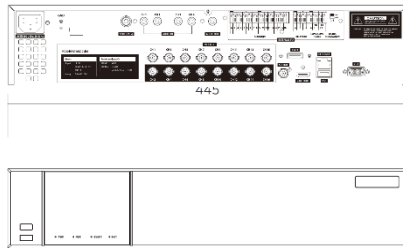

16CHレコーダー SDVR-UHD1600EX

Unit : mm

		SDVR-UHD1600EX 仕様
圧縮方式		映像 : H.264/JPEG 音声 : ADPCM(32Kbps/8KHz/16bit sampling)
映像フォーマット		HD-SDI (1920×1080/30fps,1920×1080/25fps,2560×1440/30fps,2560×1440/25fps,3840×2160/30fps,3840×2160/25fps) EX-SDI (1920×1080/30fps,1920×1080/25fps,2560×1440/30fps,2560×1440/25fps,3840×2160/30fps,3840×2160/25fps) EX-SDI TDM (1920×1080/30fps,1920×1080/25fps) HD- TVI (1920×1080/30fps,1920×1080/25fps,2560×1440/30fps,2560×1440/25fps,3840×2160/15fps,3840×2160/12fps) HD-AHD (1920×1080/30fps,1920×1080/25fps,2560×1440/30fps,2560×1440/25fps,3840×2160/15fps,3840×2160/12fps) CVBS 960H (NTSC/PAL 960×480/60i,720×480/60i,960×576/50i,720×576/50iL)
映像 / 音声	入力	16 (BNC) / 4 (RCA)
	出力	3 (HDMI, VGA, BNC(SDI)) / 2 (RCA, HDMI (各1))
スポット出力		2 (CVBS, SDI)
I/F	USB2.0	2 (フロントパネル) 1 (リアパネル)
	E-SATA / 内蔵SATA	1 (リアパネル) / HDD 6台
	シリアルポート	2 (RS-485)
	LAN	1 Gigabit Ethernet(10/100/1000Mbps)
センサー入力/アラーム出力		センサー入力 : 16 / アラーム出力 : 2
ライブ	解像度	HDMI : 3840×2160, 1920×1080 VGA : 1920×1080, 1280×1024, 1024×768 800×600 BNC(SDI) : 1920×1080 BNC(CVBS) : 720×480, 720×576
	分割数	1, 4, 9, 16, カスタム
	デジタルZOOM	有
録画/再生 & Backup	録画レート	Max. 480fps@1920×1080, Max. 480fps@2560×1440 Max. 240fps@3840×2160
	録画解像度	3840×2160, 2560×1440, 1920×1080, 960×480
	録画モード	連続、イベント(アラーム/モーション)、連続+イベント
	再生速度	X1/2, x1/4, x1/8, x1/16, x1, x2, x4, x8, x16, x32, x64
	Backupデバイス	USBフラッシュメモリ (Max 128GB)
	Backupファイル	AVI、EXE(独自フォーマット)
外部ストレージ(NS04R)接続		対応
電源		AC100~240V
動作温度/湿度		5°~45°C (80%以下、結露なきこと)
寸法 (突起部除く)		445(W)×418(D)×88(H) mm

UHD1600EX用外部ストレージユニット

外部ストレージユニット
NS04R搭載可能HDD
最大4台搭載可能HDD
最大容量32TBRAID対応
1/5/10カスケード接続
最大8台

ホットスワップ

仕様	
OS	Embedded Linux
ストレージデバイス	4 SATA I/F (ホットスワップサポート)
インテリジェントファイルシステム	電源障害時のデータ消失保護
最大HDD容量	32TB
拡張	カスケード接続: Max 8UNIT
HDD容量拡張の最大容量	Max256TB (DVR内蔵含まない)
RAID機能	レベル1/5/10
外部I/F	Ethernet x2 (DVR/Cascade)
電源電圧	AC 100~240V
消費電力	Max 85W (Typical 60W)
運用温度	-5°C~45°C
寸法	W 445 x H 44 x D 383 mm
重量	5.5kg (HDD x1搭載時)