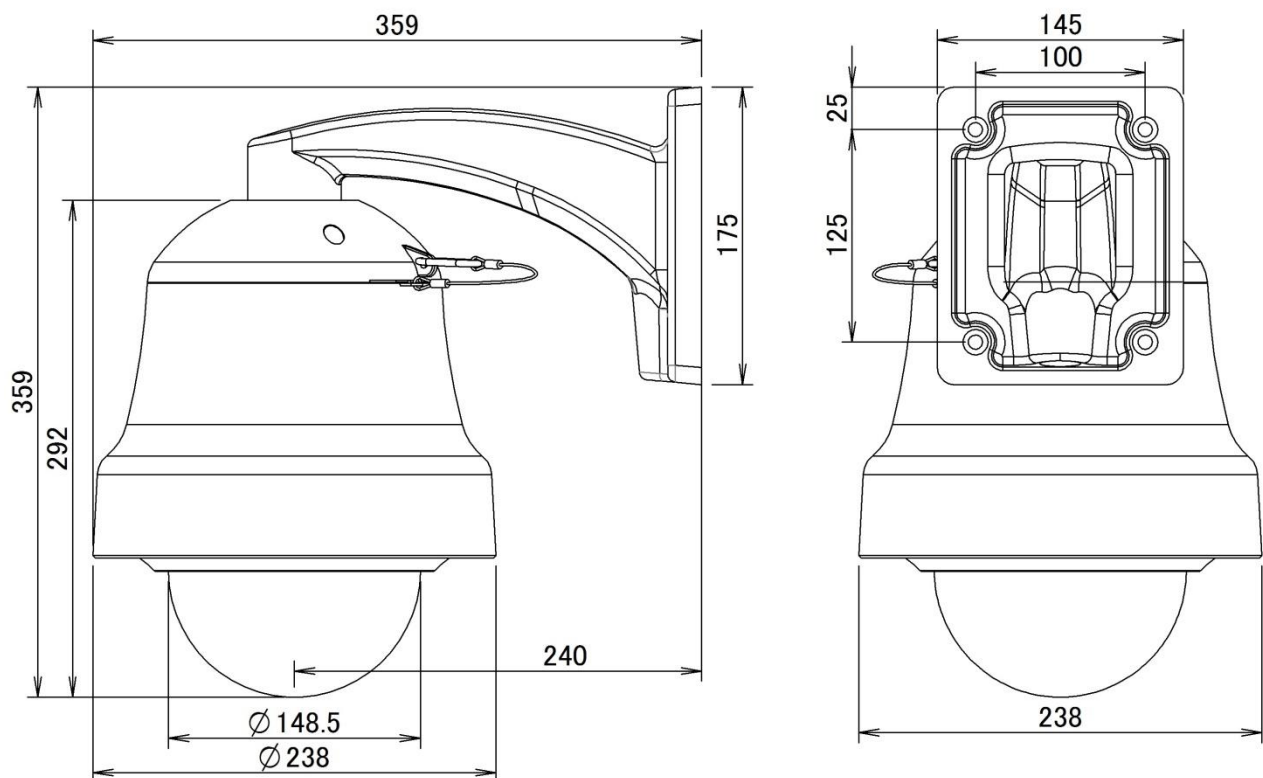

TSO-M308 Full HD X30 Speed Dome CAMERA

仕様書

1、製品概要

本機は、Panasonic 社製 1/3” CMOS SENSOR (有効画素数 : 210 万画素) を搭載し、フル HD 画素 (1920 × 1080 画素) で撮影することができる、高解像度・高ダイナミックレンジを実現した単板カラーテレビカメラに、光学 30 倍の高倍率ズームレンズとパン・チルト台を一体化した小型スピードドームカメラです。

3、仕様

TV 方式 (映像出力)	HD-SDI
	アナログ : NTSC/PAL (1.0Vp-p/75Ω)
撮像素子	1/3” Panasonic CMOS
解像度	1920 (H) x 1080 (V)
HDTV 出力方式	720p60/50、1080p30/25、1080p60/50
最低被写体照度	カラー : 0.5lux、BW : 0.1lux
S/N 比	50dB 以上 (AGC OFF 時)
レンズ	4.3mm~129mm / 水平 58.9° ~2.11°
電子ズーム	2 倍~32 倍
フォーカス調整モード	AUTO/ONE PUSH/MANUAL
シャッター速度	1/25 (30) ~ 1/30,000SEC
DAY&NIGHT	AUTO/DAY/NIGHT/EXT
WDR/BLC	OFF/WDR/BLC/HLC/AGE (デジタル WDR)
ホワイトバランス	AUTO/ONE PUSH/MANUAL/INDOOR/OUTDOOR
DNR (ノイズ除去)	AUTO/OFF/LOW/MID/HIGH
デフォグ	OFF / ON
その他の機能	露出調整機能 : 自動露出調整、絞り優先 AE、シャッタースピード優先 AE、マニュアル露出、ゲイン調整、ブライトネス、フリッカーレス、DSS (Max×4)、ブレ補正 画質調整機能 : シャープネス、コントラスト、彩度、HLC、画像反転、白傷補正 特殊機能 : プライバシーマスク (最大 23 エリア)、動体検知機能 コミュニケーション機能 : カメラ ID 設定、RS-485 制御 (ボーレート、プロトコル)

制御プロトコル	PELCO-D/PELCO-P/WONWOO
旋回角度	パン：360° エンドレス、チルト：0~90°
旋回速度	パン：300° /秒、チルト：250° /秒
電源	AC24V
消費電力	75W (AC24V 3.12A)
運用温度	-40°C~60°C (湿度：0%RH~90%RH)
寸法	W 238 × H 359 × D 359mm
重量	2.2Kg

4、外観

単位:mm