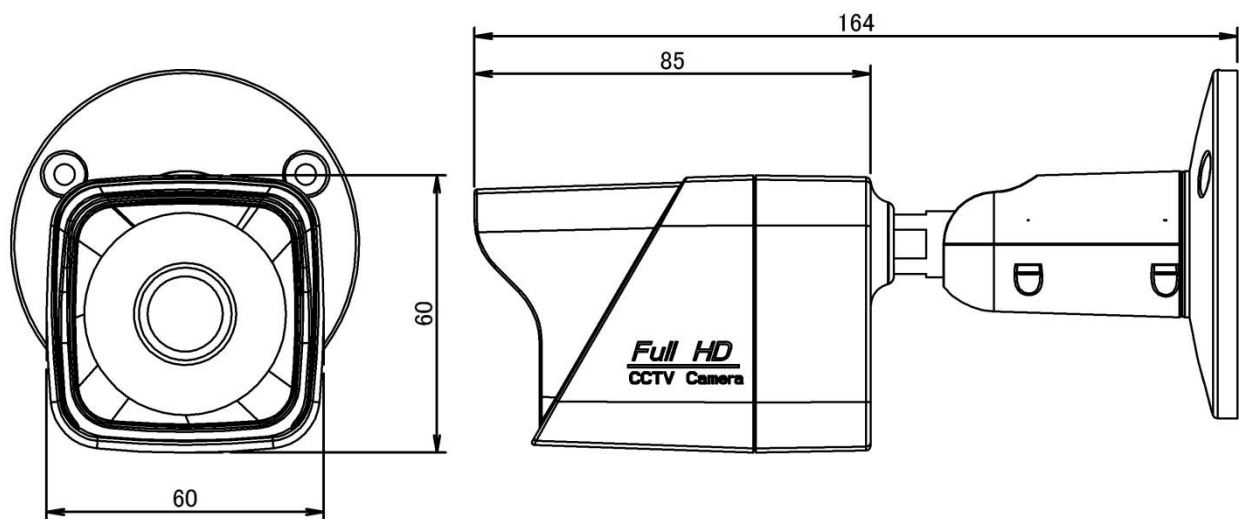

ホワイトバランス	AUTO/ONE PUSH/MANUAL/INDOOR/OUTDOOR
DNR(ノイズ除去)	AUTO/OFF/LOW/MID/HIGH
その他の機能	デジタルZOOM機能：X2~X32 露出調整機能：ゲイン調整、ブライトネス、フリッカーレス、DSS (Max×4) 画質調整機能：シャープネス、γ調整、ACE、DEFOG 特殊機能：HLC、画像反転、白傷補正、プライバシーマスク (最大24エリア) 、カメラ名称表示(アルファベット及び数字のみ)
電源	DC12V ±10%
消費電力	120mA (IR ON時：MAX 300mA)
運用温度	-10°C~50°C (湿度：0%RH~80%RH)
保管温度	-20°C~60°C (湿度：0%RH~90%RH)
寸法	60 (W) × 60 (H) × 164 (D) mm
重量	1000g
防水/防塵構造	IP66 (※筐体内部に乾燥用のシリカゲルを入れてあります)

#### 4、外観

単位:mm